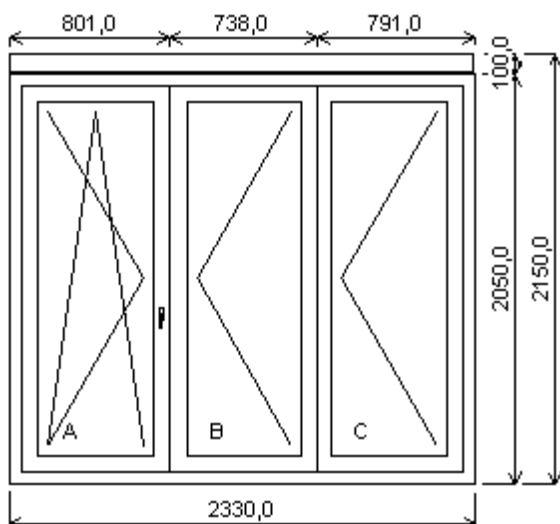

Cena celkem:	14 059,00 Kč
---------------------	---------------------

Položka: 4

Rozměr rámu: 1200,0 x 1400,0 mm Stavební otvor: 1220,0 x 1450,0 mm

Základní cena: 7 435,00 Kč
 Barva (ext/int): Bílá
 Sklo: 4-16-4 Float-Float
 Rám: AD 67mm
 Kampfer: AD 82mm
 Křídlo: AD 82.5mm
 FIX
 Zazdivací lišta: tl. 30mm
 Výška: A
 Ostění: Rovné
 cihla
 Montáž: Kotvy
 Spojení: Výroba
 Zasklení: Výroba
 Klika: OF/106/W/W
 zádna
 Doplnky: Priplatek za tvar 3 717,50 Kč

Počet kusů: 1 Cena za ks: 11 153,00 Kč Popis: do podkroví

Cena celkem: 11 153,00 Kč

Položka: 5

Rozměr rámu: 2330,0 x 2050,0 mm Stavební otvor: 2350,0 x 2200,0 mm

Základní cena: 38 670,00 Kč
 Barva (ext/int): Bílá
 Sklo: 4-16-4 Float-Float
 Rám: AD 82mm
 Stulp AB: 58mm
 Křídlo: AD 82.5mm
 Zazdivací lišta: tl. 30mm
 Výška: A
 Ostění: Rovné
 cihla
 Montáž: Pres rám
 Spojení: Výroba
 Zasklení: Výroba
 Klika: OF/106/W/W
 Doplnky: ZM114017 rozšíření 100mm 1 456,30 Kč