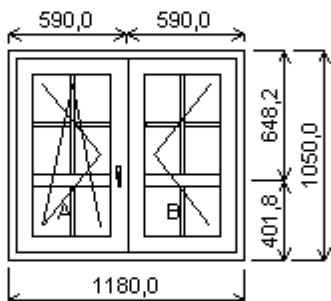

Nabídka číslo: ukazka1

Licence: Petr Prog - Development key for Profi Plast 1.5 Serial No.: 50331648

Položka: 1

Rozměr rámu: 1180,0 x 1050,0 mm	Stavební otvor: 1200,0 x 1100,0 mm
--	---

Základní cena:		8 071,00 Kč
Barva (ext/int):	Bílá	
Sklo:	4-16-4 Float-Float	
Příčky ve skle:	8 zlatá	796,00 Kč
Rám:	AD 67mm	
Stulp:	tl. 40mm	
Křídlo:	AD 82.5mm	
Zazdivací lišta:	tl. 30mm	
Pevné příčky:	Pricka do křídla AD 62	461,00 Kč
Výška:	A	
Ostění:	Rovné cihla	
Montáž:	Vruty	
Spojení:	Výroba	
Zasklení:	Výroba	
Klika:	OF/106/W/W	

Počet kusů: 1 Cena za ks: 9 328,00 Kč

Cena celkem:	9 328,00 Kč
---------------------	--------------------

Položka: 2

Rozměr rámu: 1000,0 x 1500,0 mm	Stavební otvor: 1020,0 x 1550,0 mm
--	---

Základní cena:		5 349,00 Kč
Barva (ext/int):	Bílá	
Sklo:	4-16-4 Float-Float	
Příčky ve skle:	8 zlatá	1 408,20 Kč
Rám:	AD 67 pro ohýbání	
Křídlo:	AD 82.5	
Zazdivací lišta:	tl. 30mm	
Výška:	A	
Ostění:	Rovné cihla	
Montáž:	Kotvy	
Spojení:	Výroba	
Zasklení:	Výroba	
Klika:	OF/106/W/W	
Doplňky:	Priplatek za tvar	4 279,20 Kč

Počet kusů: 1 Cena za ks: 11 036,00 Kč

Cena celkem:	11 036,00 Kč
---------------------	---------------------

Položka: 3 - sestava	Rozměr rámu: 2070,0 x 2150,0 mm	Stavební otvor: 2090,0 x 2200,0 mm
----------------------	---------------------------------	------------------------------------