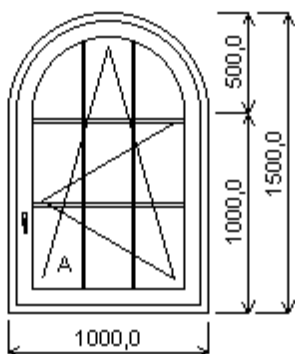

Nabídka číslo: ukazka1

Licence: Petr Prog - Development key for Profi Plast 1.5 Serial No.: 50331648

Položka: 1

Rozměr rámu: 1180,0 x 1050,0 mm	Stavební otvor: 1200,0 x 1100,0 mm
--	---

Základní cena:		8 071,00 Kč
Barva (ext/int):	Bílá	
Sklo:	4-16-4 Float-Float	
Příčky ve skle:	8 zlatá	796,00 Kč
Rám:	AD 67mm	
Stulp:	tl. 40mm	
Křídlo:	AD 82.5mm	
Zazdivací lišta:	tl. 30mm	
Pevné příčky:	Pricka do křídla AD 62	461,00 Kč
Výška:	A	
Ostění:	Rovné cihla	
Montáž:	Vruty	
Spojení:	Výroba	
Zasklení:	Výroba	
Klika:	OF/106/W/W	

Počet kusů: 1 Cena za ks: 9 328,00 Kč

Cena celkem:	9 328,00 Kč
---------------------	--------------------

Položka: 2

Rozměr rámu: 1000,0 x 1500,0 mm	Stavební otvor: 1020,0 x 1550,0 mm
--	---

Základní cena:		5 349,00 Kč
Barva (ext/int):	Bílá	
Sklo:	4-16-4 Float-Float	
Příčky ve skle:	8 zlatá	1 408,20 Kč
Rám:	AD 67 pro ohýbání	
Křídlo:	AD 82.5	
Zazdivací lišta:	tl. 30mm	
Výška:	A	
Ostění:	Rovné cihla	
Montáž:	Kotvy	
Spojení:	Výroba	
Zasklení:	Výroba	
Klika:	OF/106/W/W	
Doplňky:	Priplatek za tvar	4 279,20 Kč

Počet kusů: 1 Cena za ks: 11 036,00 Kč

Cena celkem:	11 036,00 Kč
---------------------	---------------------

Položka: 3 - sestava	Rozměr rámu: 2070,0 x 2150,0 mm	Stavební otvor: 2090,0 x 2200,0 mm
----------------------	---------------------------------	------------------------------------

Cena celkem:	14 059,00 Kč
---------------------	---------------------

Položka: 4

Rozměr rámu: 1200,0 x 1400,0 mm Stavební otvor: 1220,0 x 1450,0 mm

Základní cena: 7 435,00 Kč
 Barva (ext/int): Bílá
 Sklo: 4-16-4 Float-Float
 Rám: AD 67mm
 Kampfer: AD 82mm
 Křídlo: AD 82.5mm
 FIX
 Zazdivací lišta: tl. 30mm
 Výška: A
 Ostění: Rovné
 cihla
 Montáž: Kotvy
 Spojení: Výroba
 Zasklení: Výroba
 Klika: OF/106/W/W
 zádna
 Doplnky: Priplatek za tvar 3 717,50 Kč