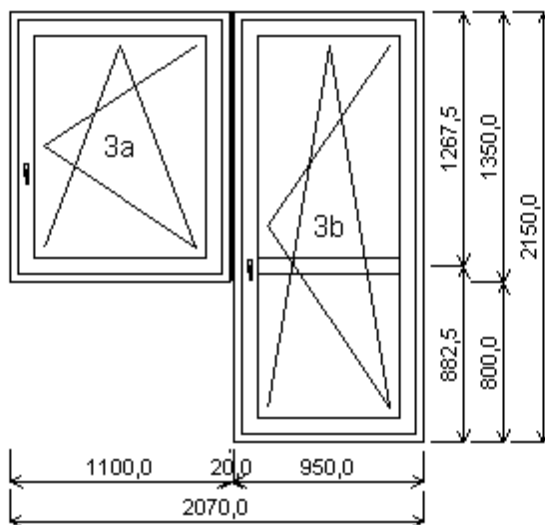

Počet kusů: 1 Cena za ks: 9 328,00 Kč

Cena celkem:	9 328,00 Kč
---------------------	--------------------

Položka: 2

Rozměr rámu: 1000,0 x 1500,0 mm	Stavební otvor: 1020,0 x 1550,0 mm
--	---

Základní cena:		5 349,00 Kč
Barva (ext/int):	Bílá	
Sklo:	4-16-4 Float-Float	
Příčky ve skle:	8 zlatá	1 408,20 Kč
Rám:	AD 67 pro ohýbání	
Křídlo:	AD 82.5	
Zazdivací lišta:	tl. 30mm	
Výška:	A	
Ostění:	Rovné cihla	
Montáž:	Kotvy	
Spojení:	Výroba	
Zasklení:	Výroba	
Klika:	OF/106/W/W	
Doplňky:	Priplatek za tvar	4 279,20 Kč

Počet kusů: 1 Cena za ks: 11 036,00 Kč

Cena celkem:	11 036,00 Kč
---------------------	---------------------

Položka: 3 - sestava	Rozměr rámu: 2070,0 x 2150,0 mm	Stavební otvor: 2090,0 x 2200,0 mm
----------------------	---------------------------------	------------------------------------

Pozice: 3a	1100,0x1350,0 mm	1 ks	
Základní cena:			5 324,00 Kč
Barva (ext/int):	Bílá		
Sklo:	4-16-4 Float-Float		
Rám:	AD 67mm		
Křídlo:	AD 82.5mm		
Zazdívací lišta:	tl. 30mm		
Klika:	OF/106/W/W		

Pozice: 3b	950,0x2150,0 mm	1 ks	
Základní cena:			7 334,00 Kč
Barva (ext/int):	Bílá		
Sklo:	4-16-4 Float-Float		
Rám:	AD 67mm		
Křídlo:	AD 82.5mm		
Zazdívací lišta:	tl. 30mm		
Pevné přičky:	AD 82mm		429,00 Kč
Klika:	OF/106/W/W		

Cena celkem:	14 059,00 Kč
---------------------	---------------------

Položka: 4

Rozměr rámu: 1200,0 x 1400,0 mm Stavební otvor: 1220,0 x 1450,0 mm

Základní cena: 7 435,00 Kč
 Barva (ext/int): Bílá
 Sklo: 4-16-4 Float-Float
 Rám: AD 67mm
 Kampfer: AD 82mm
 Křídlo: AD 82.5mm
 FIX
 Zazdivací lišta: tl. 30mm
 Výška: A
 Ostění: Rovné
 cihla
 Montáž: Kotvy
 Spojení: Výroba
 Zasklení: Výroba
 Klika: OF/106/W/W
 zádna
 Doplnky: Priplatek za tvar 3 717,50 Kč