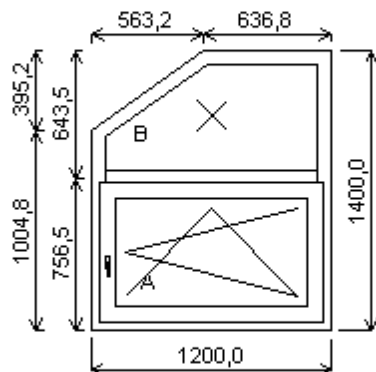

Počet kusů: 1 Cena za ks: 9 328,00 Kč

Cena celkem:	9 328,00 Kč
---------------------	--------------------

Položka: 2

Rozměr rámu: 1000,0 x 1500,0 mm	Stavební otvor: 1020,0 x 1550,0 mm
--	---

Základní cena:		5 349,00 Kč
Barva (ext/int):	Bílá	
Sklo:	4-16-4 Float-Float	
Příčky ve skle:	8 zlatá	1 408,20 Kč
Rám:	AD 67 pro ohýbání	
Křídlo:	AD 82.5	
Zazdivací lišta:	tl. 30mm	
Výška:	A	
Ostění:	Rovné cihla	
Montáž:	Kotvy	
Spojení:	Výroba	
Zasklení:	Výroba	
Klika:	OF/106/W/W	
Doplňky:	Priplatek za tvar	4 279,20 Kč

Počet kusů: 1 Cena za ks: 11 036,00 Kč

Cena celkem:	11 036,00 Kč
---------------------	---------------------

Položka: 3 - sestava	Rozměr rámu: 2070,0 x 2150,0 mm	Stavební otvor: 2090,0 x 2200,0 mm
----------------------	---------------------------------	------------------------------------

Pozice: 3a	1100,0x1350,0 mm	1 ks	
Základní cena:			5 324,00 Kč
Barva (ext/int):	Bílá		
Sklo:	4-16-4 Float-Float		
Rám:	AD 67mm		
Křídlo:	AD 82.5mm		
Zazdívací lišta:	tl. 30mm		
Klika:	OF/106/W/W		

Pozice: 3b	950,0x2150,0 mm	1 ks	
Základní cena:			7 334,00 Kč
Barva (ext/int):	Bílá		
Sklo:	4-16-4 Float-Float		
Rám:	AD 67mm		
Křídlo:	AD 82.5mm		
Zazdívací lišta:	tl. 30mm		
Pevné přičky:	AD 82mm		429,00 Kč
Klika:	OF/106/W/W		

Cena celkem:	14 059,00 Kč
---------------------	---------------------

Položka: 4

Rozměr rámu: 1200,0 x 1400,0 mm Stavební otvor: 1220,0 x 1450,0 mm

Základní cena: 7 435,00 Kč
 Barva (ext/int): Bílá
 Sklo: 4-16-4 Float-Float
 Rám: AD 67mm
 Kampfer: AD 82mm
 Křídlo: AD 82.5mm
 FIX
 Zazdivací lišta: tl. 30mm
 Výška: A
 Ostění: Rovné
 cihla
 Montáž: Kotvy
 Spojení: Výroba
 Zasklení: Výroba
 Klika: OF/106/W/W
 zádna
 Doplnky: Priplatek za tvar 3 717,50 Kč